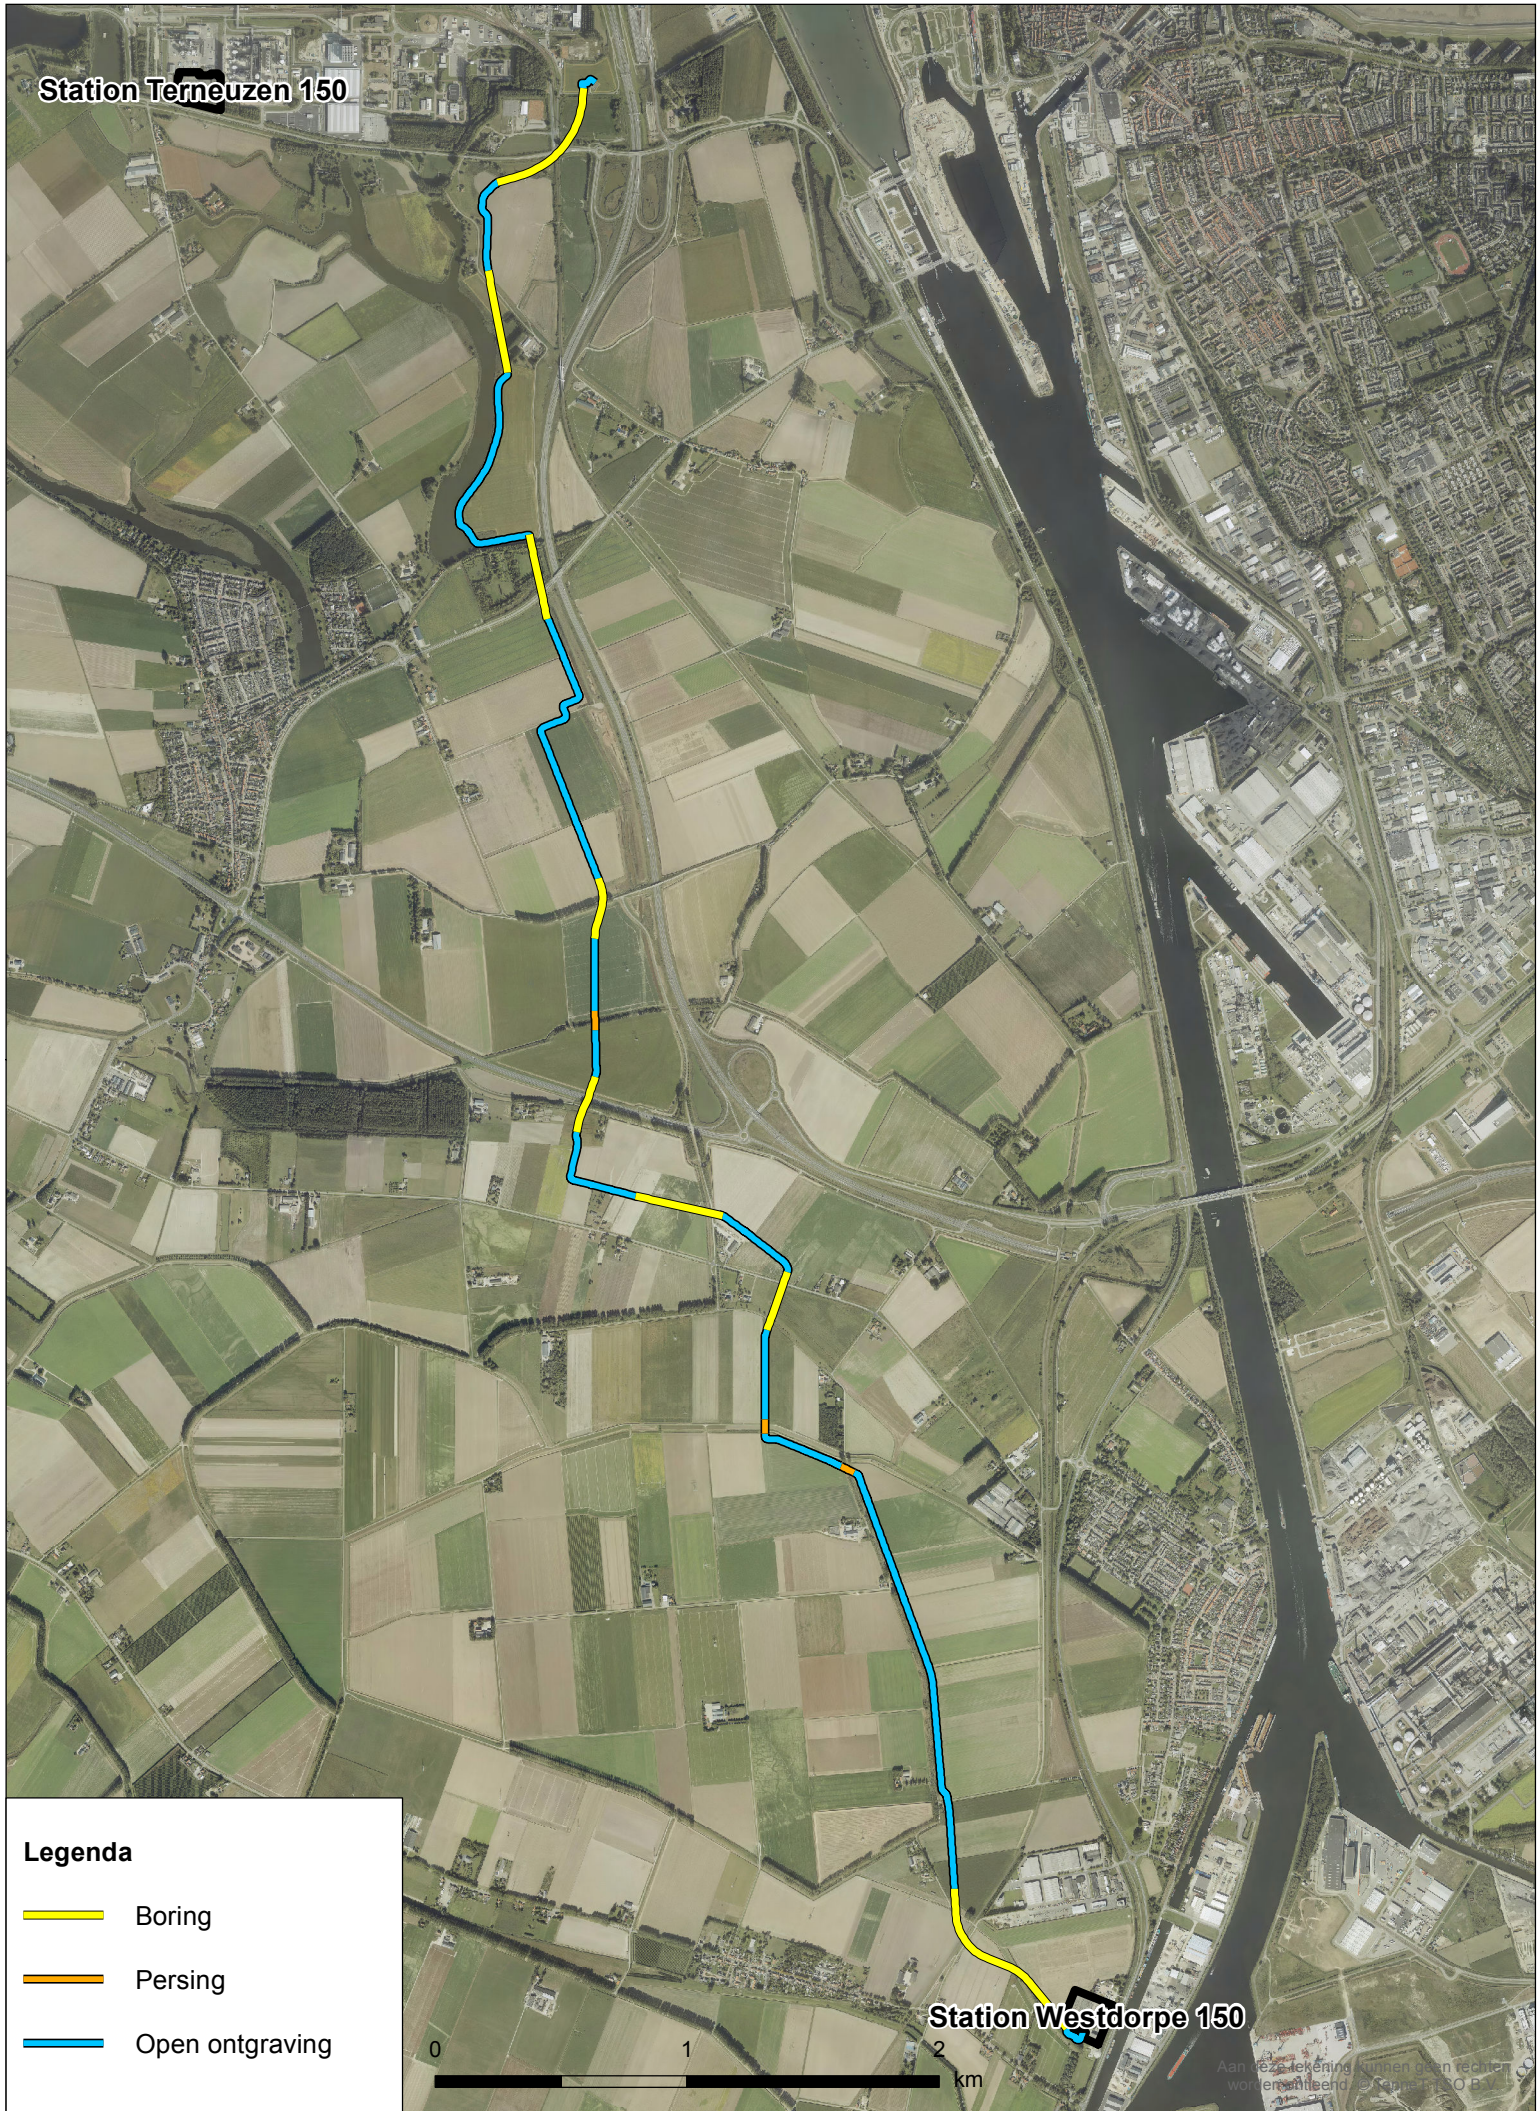

Tracé 150 kV Zeeuws Vlaanderen: Westdorpe - Terneuzen

Station Terneuzen 150

Legenda

-  Boring
-  Persing
-  Open ontgraving

0 1 2 km

Station Westdorpe 150