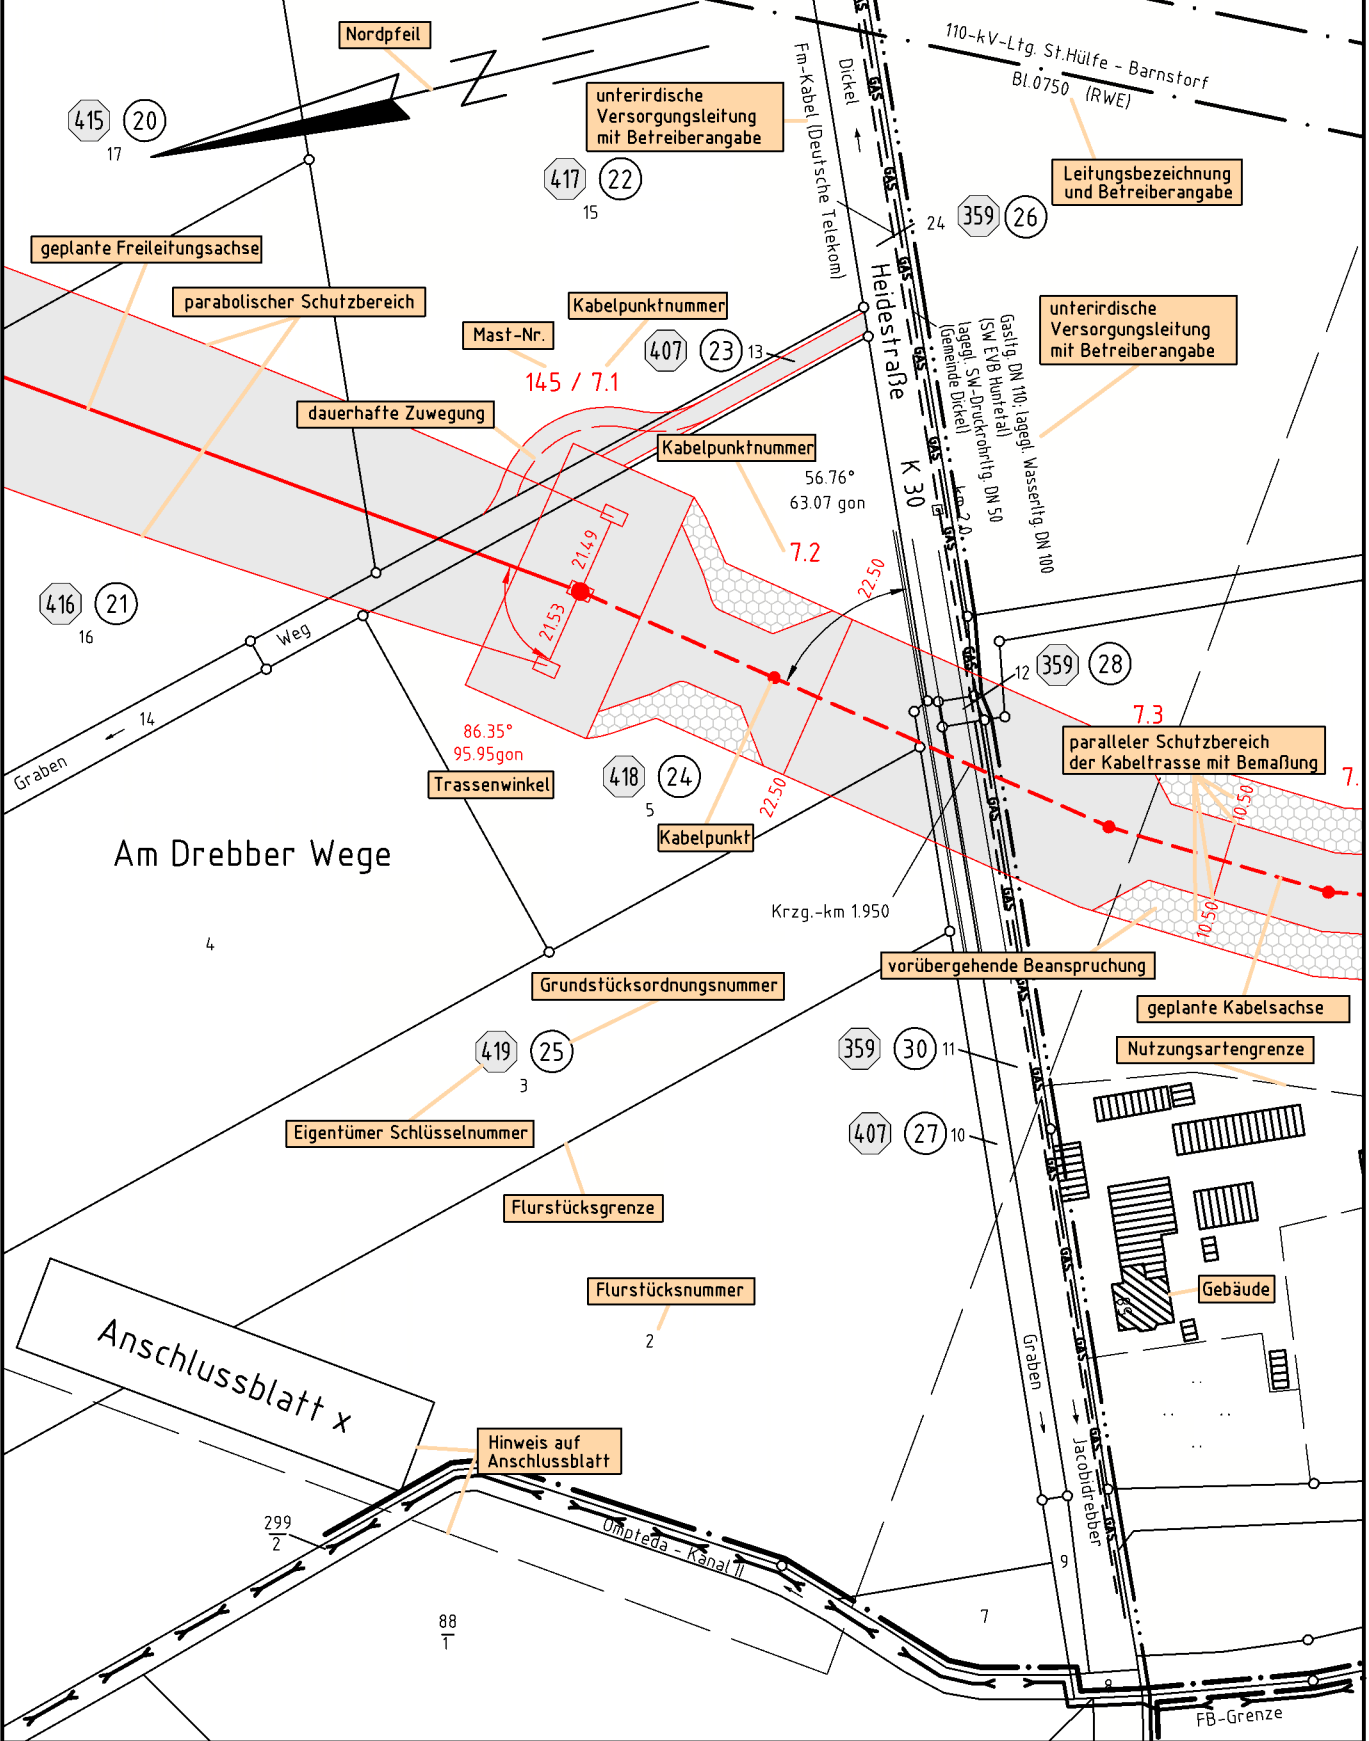

Erläuterungen zur Anlage 7 (Lage-/Grunderwerbsplan)

KÜA Dickel West Portal-27,00

Alternativplanung (s. Anlage 1 Seite 4
Erläuterungsbericht, Vorbemerkung)

Gemeinde Dickel

Gemarkung Dickel Flur 25