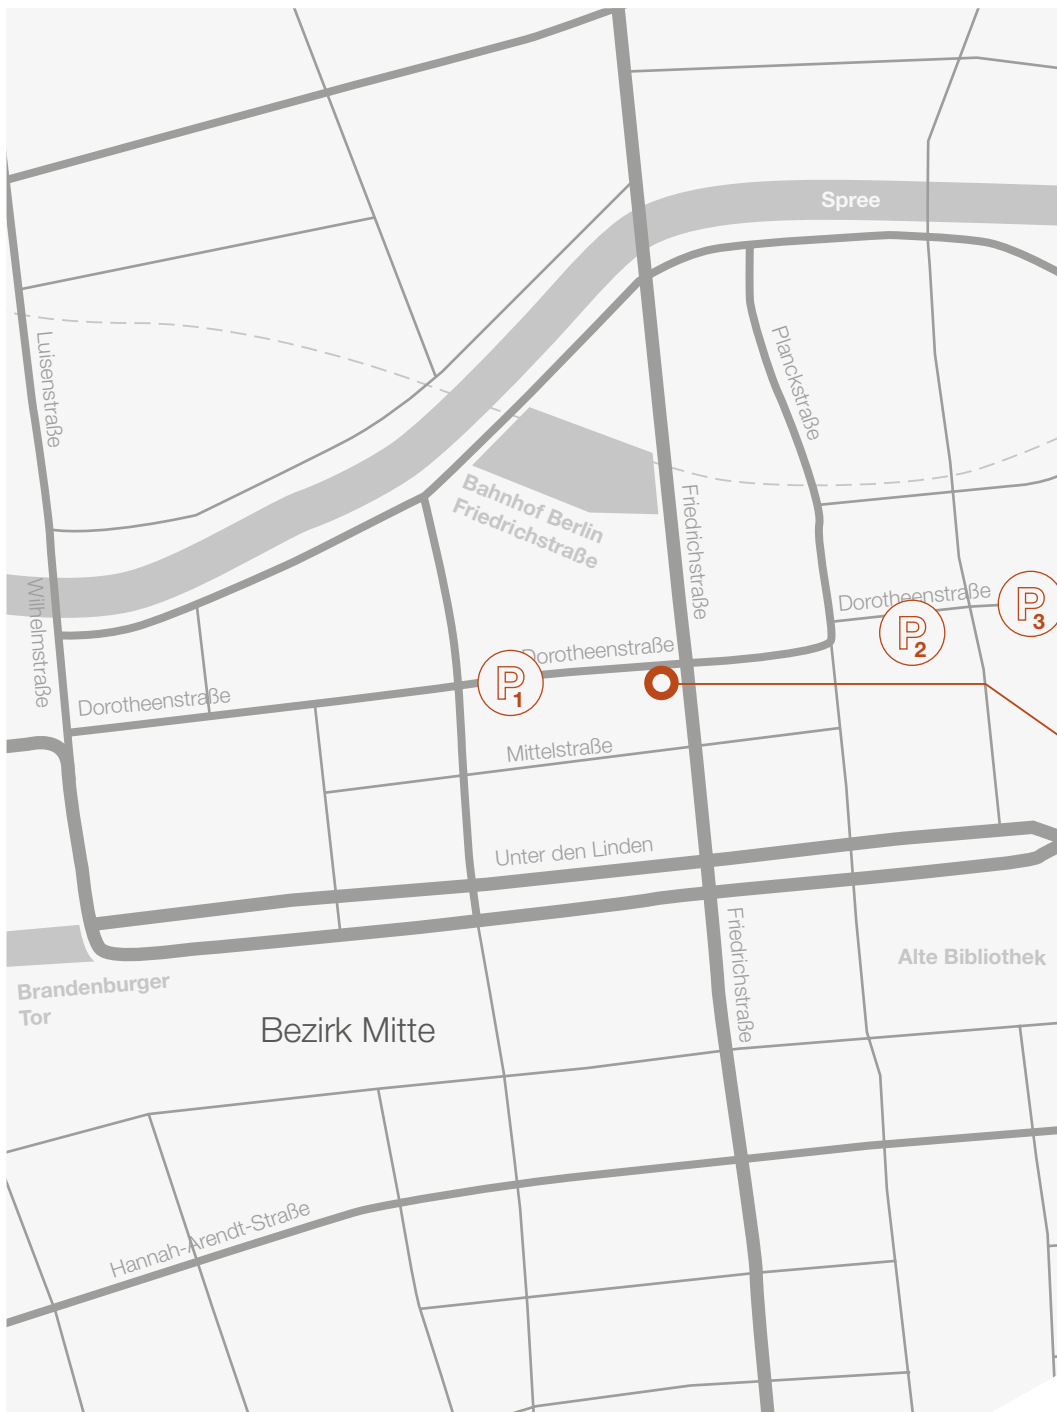

TenneT Virtual Vision

Anfahrt Berlin

Parken können Sie in folgenden Parkhäusern:

- 1. Maritim proArte Hotel**
Dorotheenstraße 65
10117 Berlin
- 2. WBM Wohnungsbaugesellschaft Berlin-Mitte mbH**
Dorotheenstraße 30
10117 Berlin
- 3. Bezirksamt Mitte von Berlin**
Dorotheenstraße 16
10117 Berlin

Außerdem können Sie die ausgewiesenen Parkflächen in der Dorotheenstraße und der Mittelstraße nutzen.

Alle Parkplätze und Parkhäuser sind kostenpflichtig.

TenneT Virtual Vision
Friedrichstraße 152
10117 Berlin