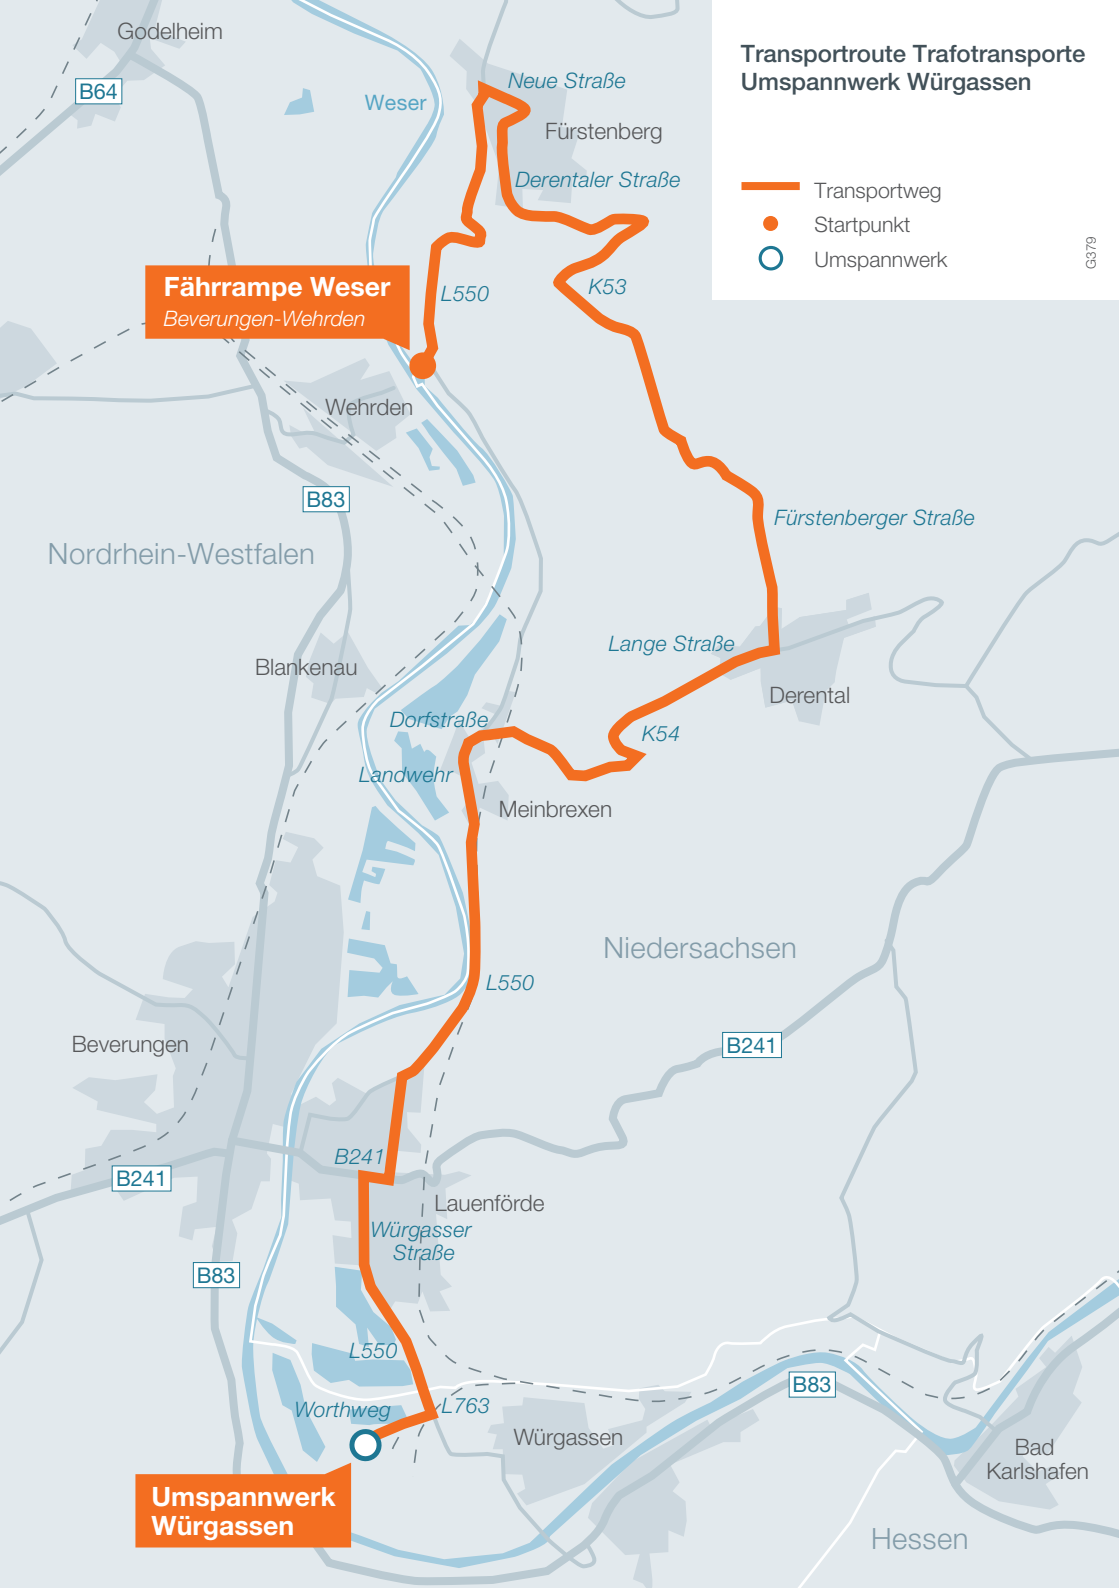

# Transportroute Trafotransporte Umspannwerk Würgassen

- Transportweg
- Startpunkt
- Umspannwerk

6378

**Fährrampe Weser**  
Beverungen-Wehrden

**Umspannwerk  
Würgassen**

Godelheim

B64

Weser

Neue Straße

Fürstenberg

Derentaler Straße

L550

K53

Wehrden

B83

Nordrhein-Westfalen

Niedersachsen

L550

B241

Beverungen

B241

B241

Lauenförde

Würgasser  
Straße

B83

L550

Worthweg

L763

Würgassen

B83

Bad  
Karlishafen

Hessen